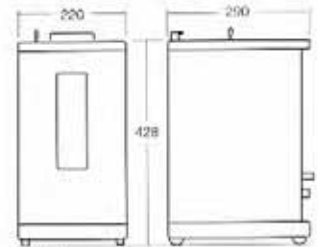

【仕様】

サイズ: W220×D290×H428(mm)
重量: 約13.6kg
電 圧: 100V (50Hz/60Hz)

最大消費電力: 690W
最 大 塵 量: 1.4 μ m
最 大 静 圧: 8kpa