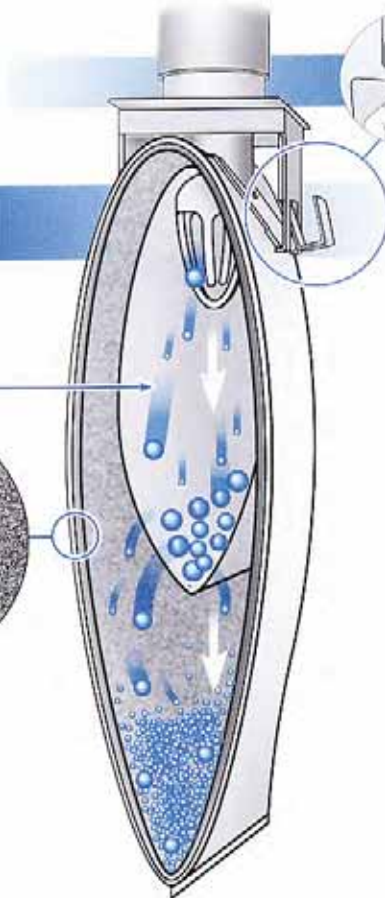

## カセットフィルター 特許出願中

プレフィルターと三層メインフィルターで  
粉塵をキャッチ!

■プレフィルター(左右開放型で粗粉塵用)

■三層メインフィルター

1. 消臭・抗菌素材
2. 低圧力損失・高捕集性能素材
3. 補強素材

捕集能力(実測参考値)

粒子サイズ	風速0.2m/sec	風速0.4m/sec
0.3-0.5 $\mu$ m	78%	74%
0.5-1.0 $\mu$ m	82%	80%

●集塵効率を維持するため、早めのフィルター交換をお勧めします。

姉妹品

エアープンプ搭載  
作業ボックス一体型集塵機

Sweeper  
**VEGA**  
スウィーパー・ベガ

HELL DESIGN PATENT

カセットハンガー 特許出願中

スウィーパー・ハッチ

標準価格: 148,000円 106-183

【標準付属品】

吸塵ホース(φ42mmカフ付・80cm)  
電源コード(1.5m)  
ソケットコネクタ

《別売品》

交換用カセットフィルター(3枚入)

標準価格: 6,000円 106-182

コントロールスイッチ(1.5m)

標準価格: 9,800円 106-184

【仕様】